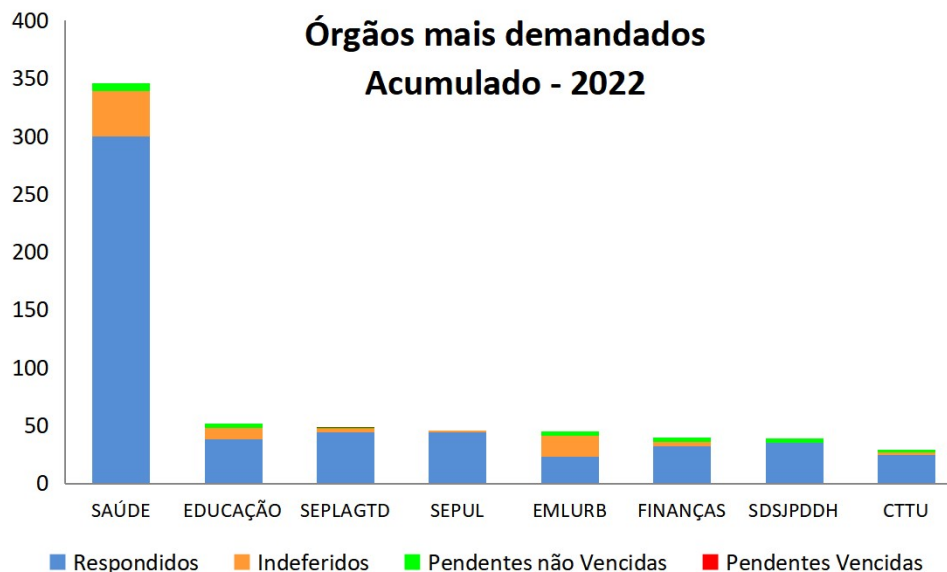

Período: NOVEMBRO de 2022*

Páginas mais visualizadas em Novembro

ACESSOS AO PORTAL DA TRANSPARÊNCIA Acumulado 2022

Páginas visualizadas em Novembro: 36.813
Páginas visualizadas em 2022: 504.960

Pedidos de Acesso à Informação Acumulado 2022

Órgãos mais demandados Acumulado - 2022

* Dados até novembro

* Outros dados podem ser consultados no link: <http://transparencia.recife.pe.gov.br/codigos/web/lai/consultaPedido.php#result>