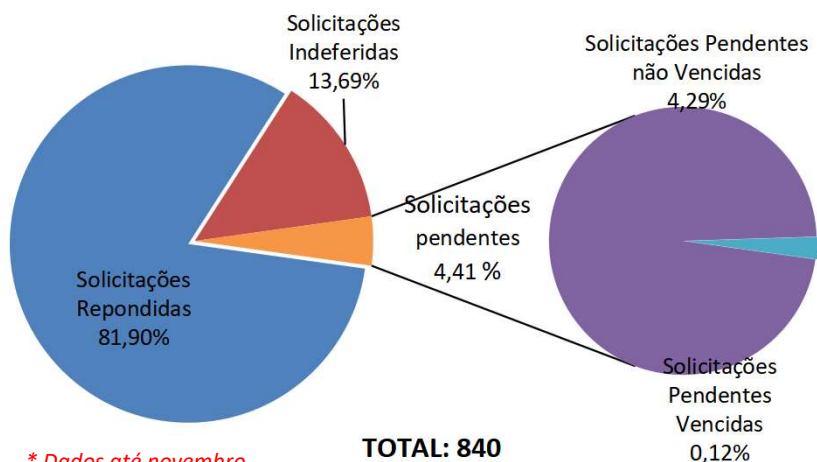

Período: NOVEMBRO de 2022*

Páginas mais visualizadas em Novembro

ACESSOS AO PORTAL DA TRANSPARÊNCIA Acumulado 2022

Páginas visualizadas em Novembro: 36.813
Páginas visualizadas em 2022: 504.960

Pedidos de Acesso à Informação Acumulado 2022

Órgãos mais demandados Acumulado - 2022

* Dados até novembro

* Outros dados podem ser consultados no link: <http://transparencia.recife.pe.gov.br/codigos/web/lai/consultaPedido.php#result>