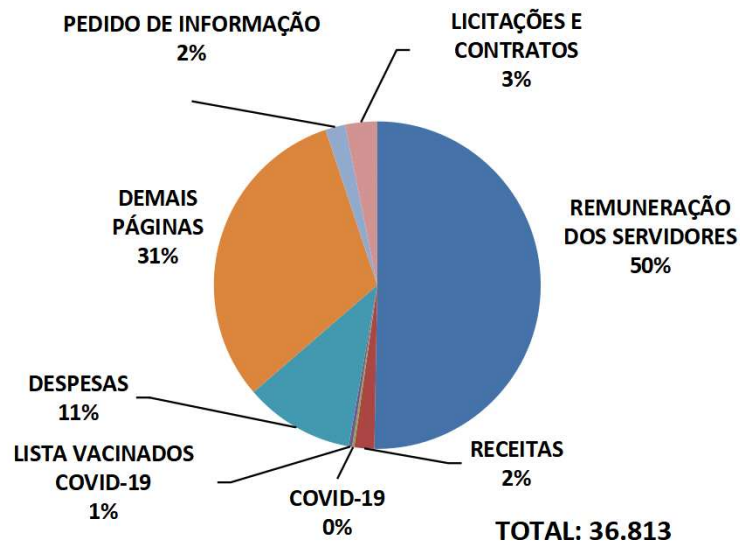

Período: NOVEMBRO de 2022*

Páginas mais visualizadas em Novembro

ACESSOS AO PORTAL DA TRANSPARÊNCIA Acumulado 2022

Páginas visualizadas em Novembro: 36.813
Páginas visualizadas em 2022: 504.960

Pedidos de Acesso à Informação Acumulado 2022

Órgãos mais demandados Acumulado - 2022

* Dados até novembro

* Outros dados podem ser consultados no link: <http://transparencia.recife.pe.gov.br/codigos/web/lai/consultaPedido.php#result>