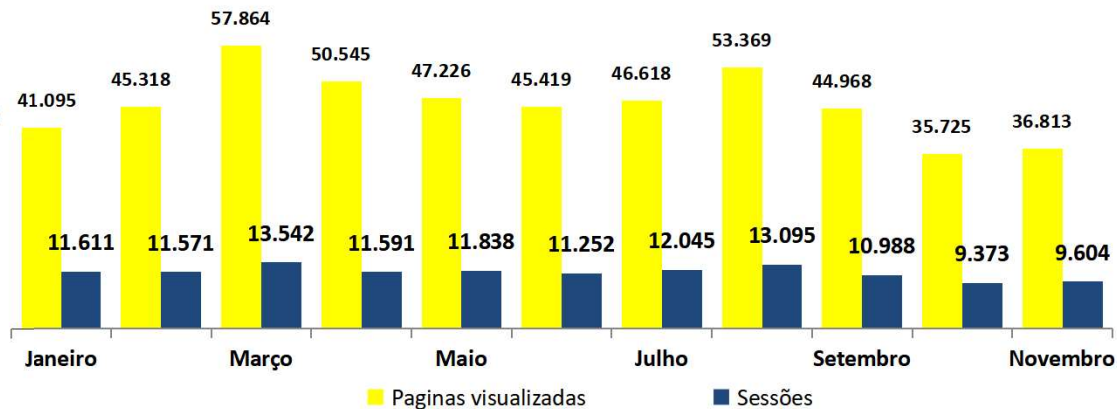

Período: NOVEMBRO de 2022*

Páginas mais visualizadas em Novembro

ACESSOS AO PORTAL DA TRANSPARÊNCIA Acumulado 2022

Páginas visualizadas em Novembro: 36.813
Páginas visualizadas em 2022: 504.960

Pedidos de Acesso à Informação Acumulado 2022